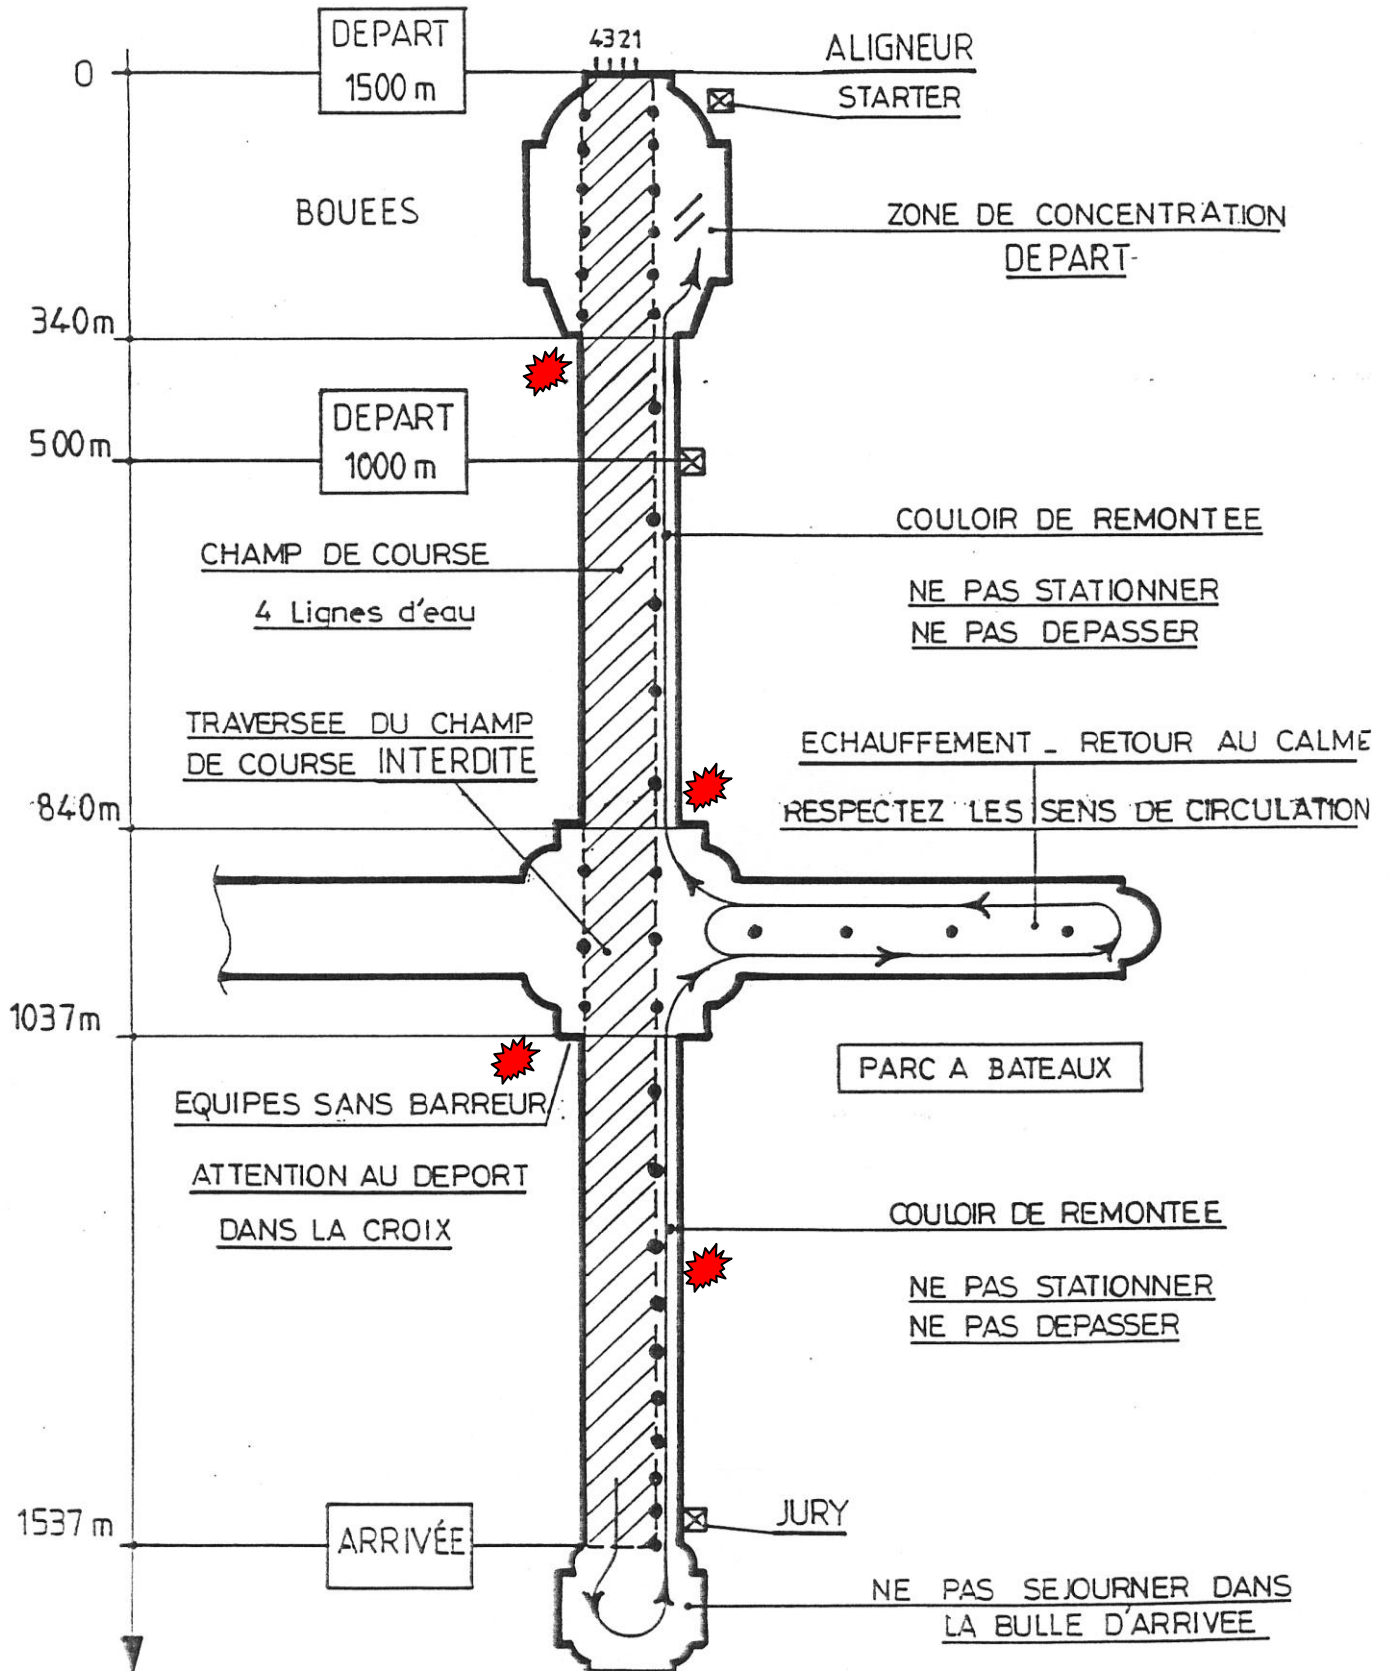

PLAN DU BASSIN – GRAND CANAL DE VERSAILLES

CONSIGNES D'UTILISATION

Risque de collision avec la margelle ou bateaux remontant