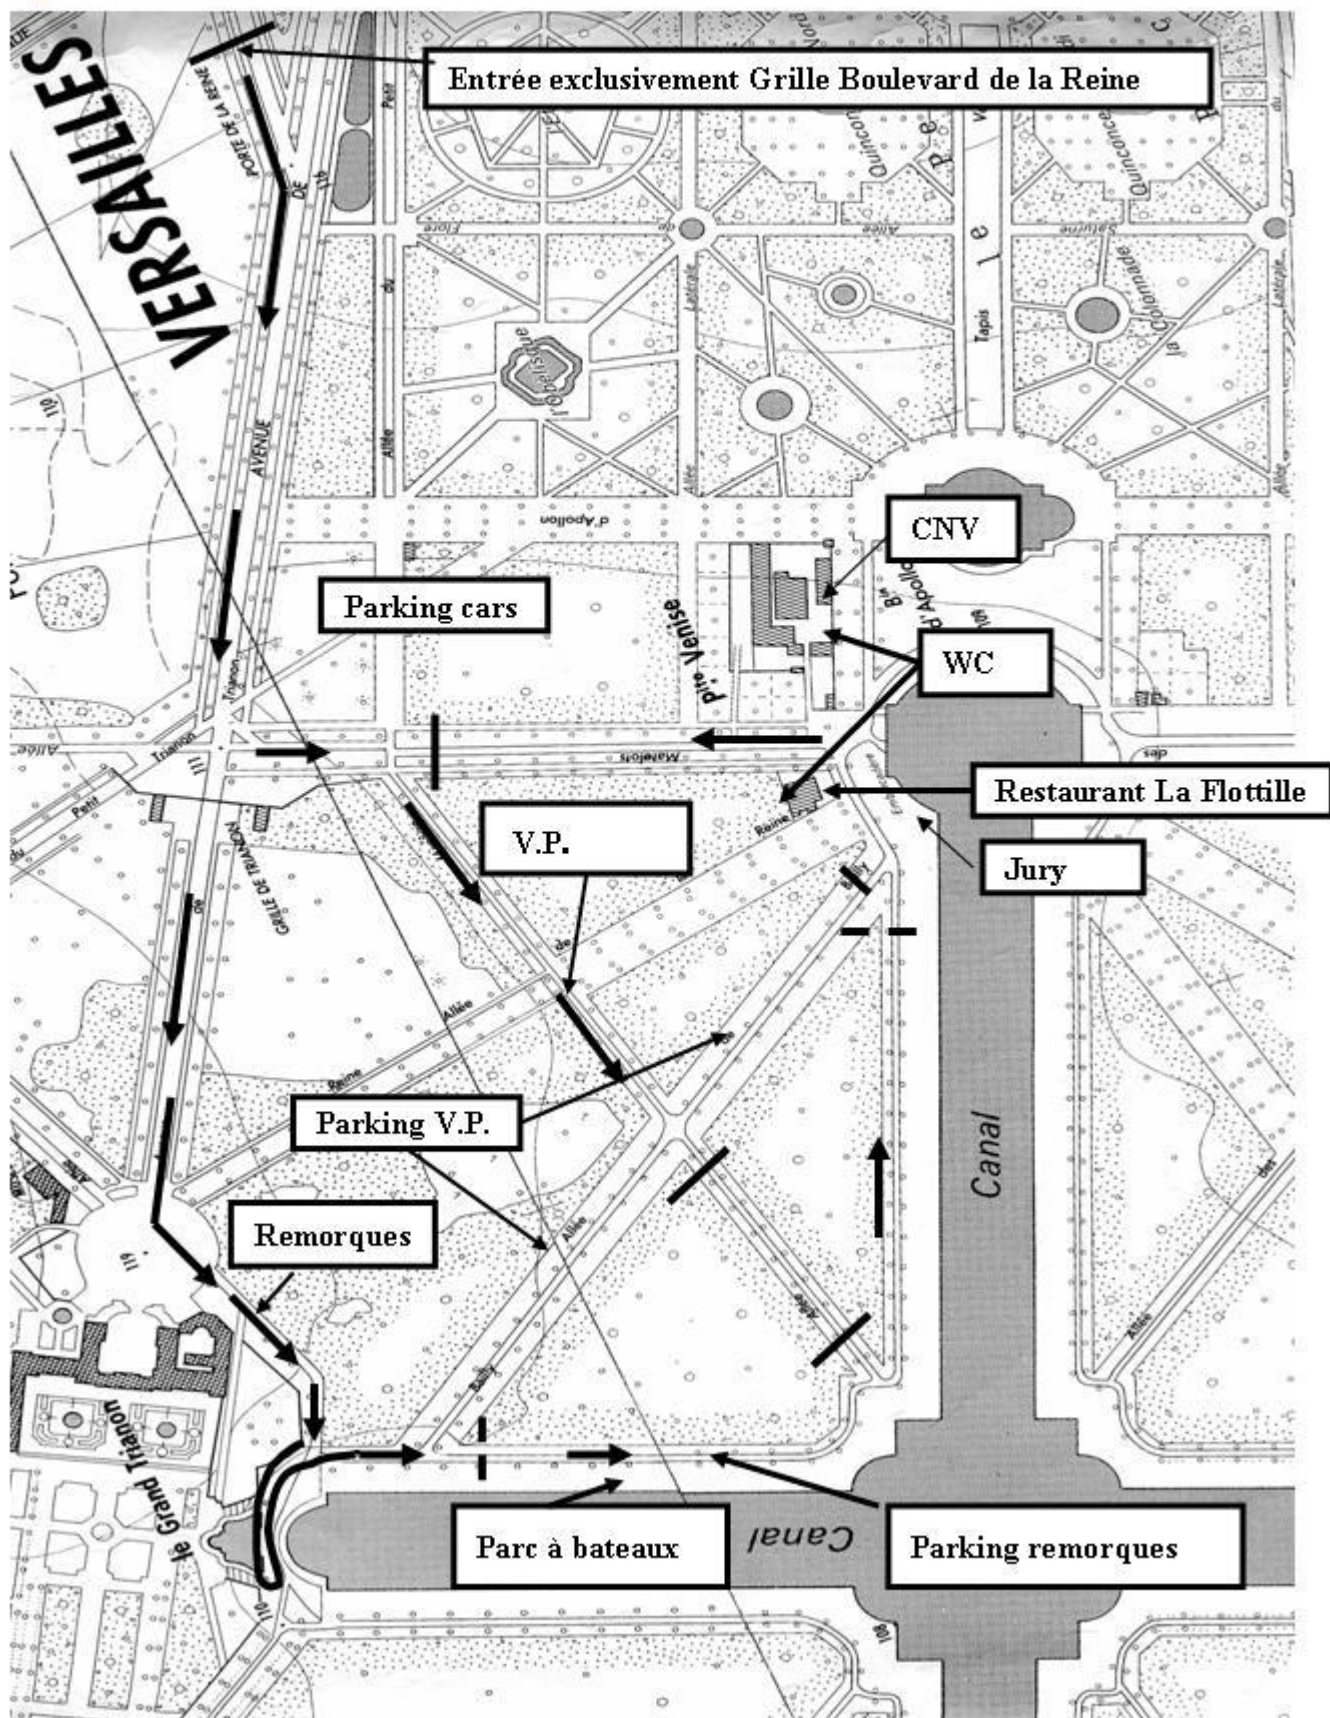

Accès remorques, cars et Véhicules particuliers